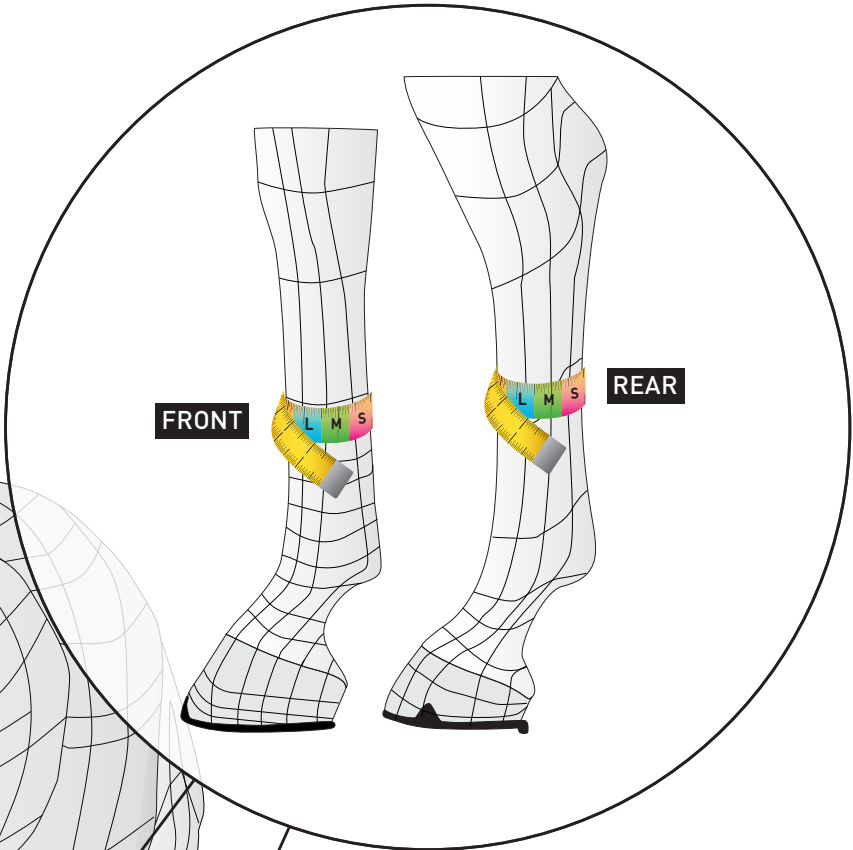

VEREDUS SIZE CHART

FRONT LEG - REAR LEG

Cannon bone circumference

Product size	FRONT LEG	REAR LEG
S	17-19 cm <i>6.7-7.5 inch</i>	19.5-21.5cm <i>7.7-8.5 inch</i>
M	19.5-22 cm <i>7.7-8.7 inch</i>	22-24 cm <i>8.7-9.5 inch</i>
L	22.5-24 cm <i>8.9 -9.5 inch</i>	24.5-26 cm <i>9.7-10.3 inch</i>